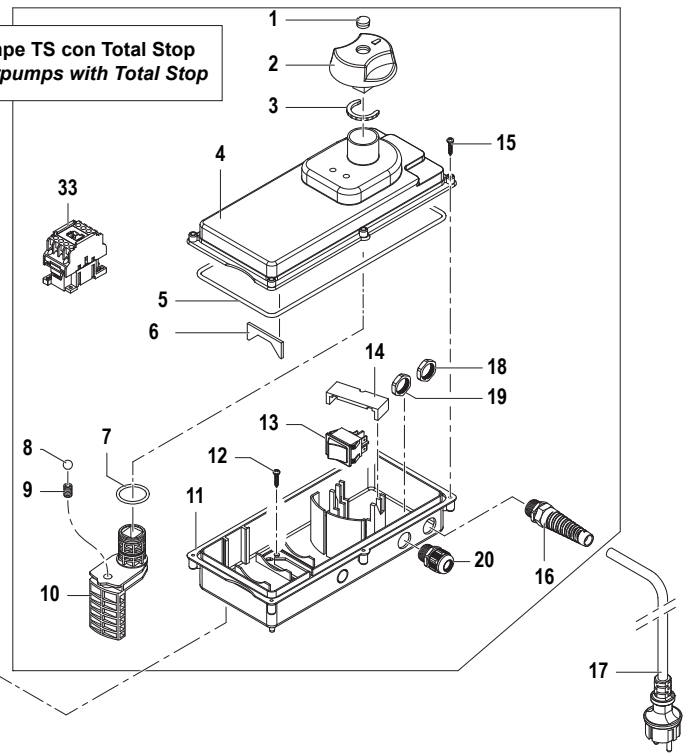

Motopompe TS con Total Stop
TS Motorpumps with Total Stop

N°	Cod.	Descrizione	Description	Note	Qty	Model
1	3202 0281	Tappo	Cap		1	
2	1817 0069	Manopola	Knob		1	
3	0009 0263	Anello	Ring		1	Solo / Only TS
4	0402 0245	Coperchio	Cover		1	
5	1201 0143	Guarnizione Scatola El.	Electrical Box Gasket		1	
6	0601 0292	Distanziale	Spacer		1	Solo / Only 8/120TS 9/140TS 11/120TS
7	1210 0394	Guarnizione OR	O-Ring	Ø2x25	1	
8	3003 0007	Sfera	Ball		1	Solo / Only TS
9	1802 0195	Molla (Filo Ø1)	Spring (Wire Ø1)	Ø8x16	1	
10	1600 0079	Leva Interruttore	Switch Lever		1	
11	3001 0149	Scatola Elettrica	Electrical Box	PG 11	1	Solo / Only 8/120TS 9/140TS 11/120TS
	3001 0153	Scatola Elettrica	Electrical Box	PG 13	1	Solo / Only 11/140TS 11/170TS
12	3625 0052	Vite	Screw	M4,8x13	4	Solo / Only TS
13	1410 0084	Interruttore	Switch	14A	1	8/120TS
	1410 0061	Interruttore	Switch	16A	1	9/140TS 11/120TS
	1410 0088	Interruttore	Switch	8A	1	11/140TS
	1410 0089	Interruttore	Switch	10A	1	11/170TS
14	0418 0044	Fermo Interruttore	Switch Holder		1	Solo / Only TS
	0418 0045	Fermo Interruttore	Switch Holder		1	11/140TS 11/170TS
15	3605 0154	Vite Speciale	Special Screw	Ø4x25	6	Solo / Only TS
16	2434 0027	Passacavo	Cable Holder	PG 11	1	Solo / Only 8/120TS 9/140TS 11/120TS
	2434 0007	Passacavo	Cable Holder	PG 13	1	Solo / Only 11/140TS 11/170TS
17	0456 0283	Cavo Elettrico	Electrical Cable	3Gx2,5 mm²	1	8/120 - 9/140 11/120
	0456 0298	Cavo Elettrico	Electrical Cable	4Gx1,5 mm²	1	11/140 - 11/170
	0456 0260	Cavo Elettrico	Electrical Cable	3Gx1,5 mm²	1	8/120 9/140TS 11/120TS
	0456 0271	Cavo Elettrico	Electrical Cable	4Gx1,5 mm²	1	11/140TS 11/170TS